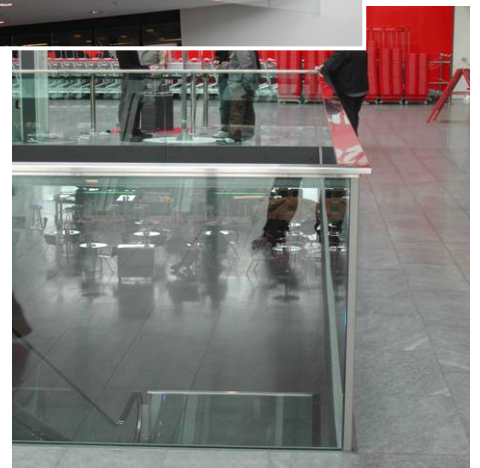

## Mehrfamilienhaus in Bern

Balkongeländer  
Glastyp – VSG 25-4 mit Klarfolie

## Einfamilienhaus in Horw

Podest- und Treppengeländer  
Glastyp – VSG 2 x 12 mm TVG klar  
Handlauf aus CNS mit Punkthalterung

**Einfamilienhaus in Meggen**

Podest- und Treppengeländer  
VSG 25-4 mit Klarfolie  
Handlauf CNS rund aufgesetzt

## Fachmarkt in Brüttisellerkreuz

Ganzglasgeländer  
Glastyp – Geländer VSG 20-4 mit Klarfolie,  
Rauchschürze Brandschutzglas R30  
Stahlkonstruktion – Grund- und Deckplatte aus  
Stahlblech 10 mm, einbrennlackiert, miteinander sichtbar verschraubt,  
Handlauf – aus mehrfach abgekantetem CNS-Blech, geschliffen