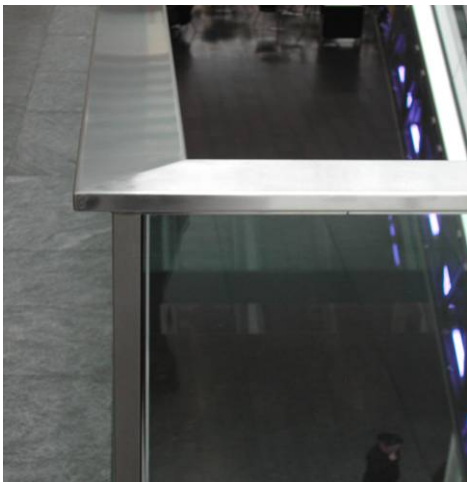

## Einfamilienhaus in Horw

Podest- und Treppengeländer  
Glastyp – VSG 2 x 12 mm TVG klar  
Handlauf aus CNS mit Punkthalterung

**Einfamilienhaus in Meggen**

Podest- und Treppengeländer  
VSG 25-4 mit Klarfolie  
Handlauf CNS rund aufgesetzt

## Fachmarkt in Brüttisellerkreuz

Ganzglasgeländer  
Glastyp – Geländer VSG 20-4 mit Klarfolie,  
Rauchschürze Brandschutzglas R30  
Stahlkonstruktion – Grund- und Deckplatte aus  
Stahlblech 10 mm, einbrennlackiert, miteinander sichtbar verschraubt,  
Handlauf – aus mehrfach abgekantetem CNS-Blech, geschliffen