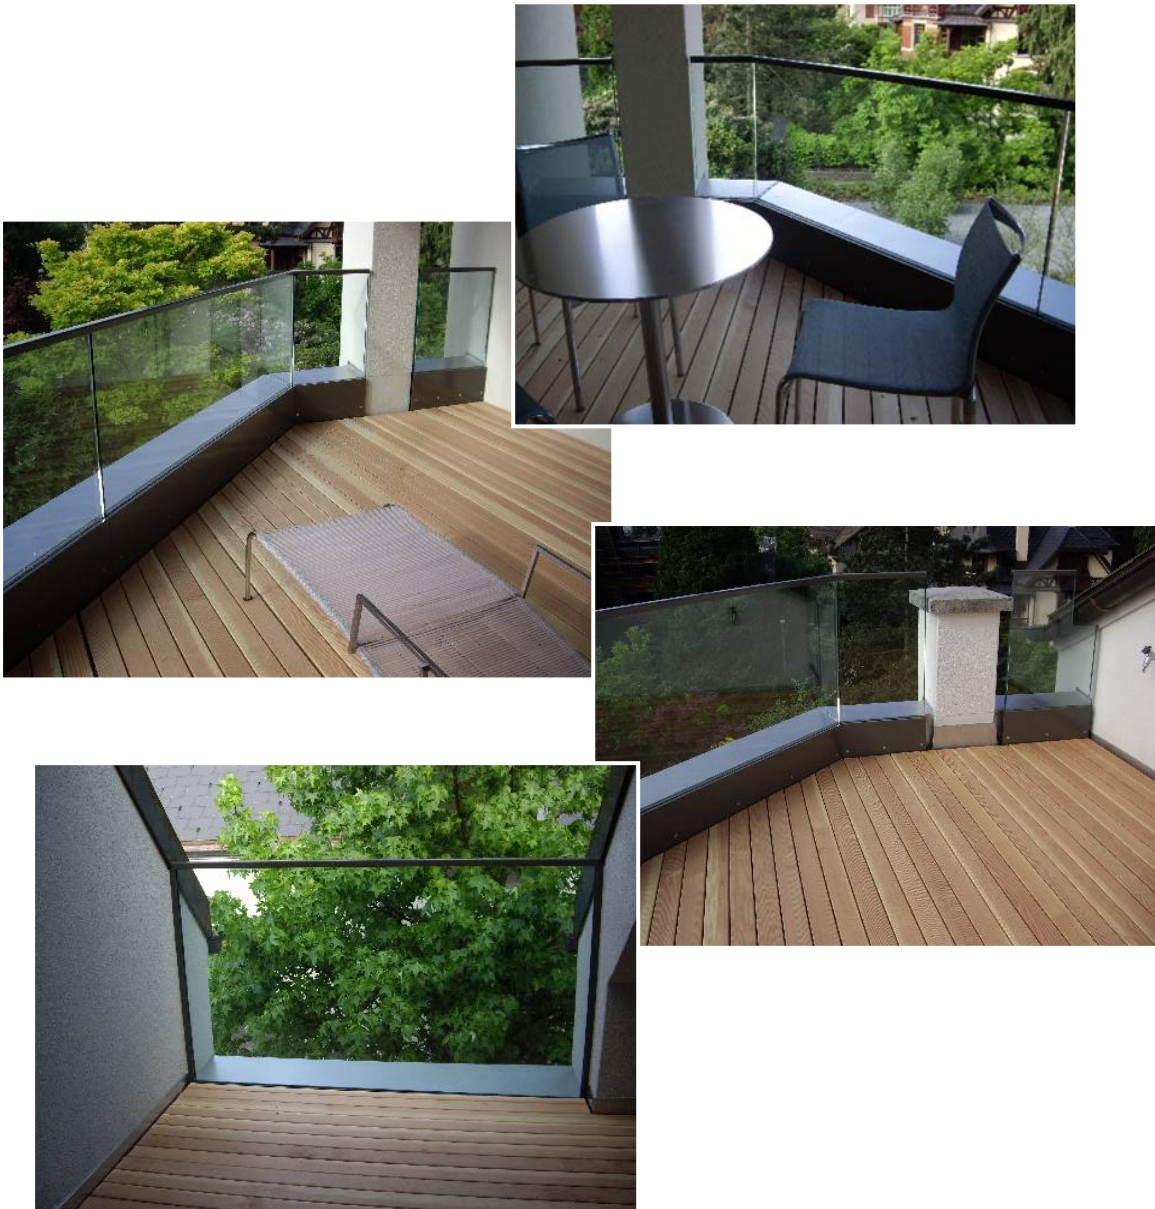

**REFERENZLISTE**

**Ganzglas-Geländer**

**Mehrfamilienhaus in Luzern**

Balkongeländer  
Glastyp - VSG 25-4 mit Klarfolie  
Handlauf aus CNS mit U-Profilen

**Eigentumswohnung in Zug**

Glasgeländer Galerie  
Glastyp – VSG 25-4 mit Klarfolie  
Geländersystem – aus spez. Alu-Profil, Stahlkonsole aus Winkelstahl,  
verschraubt an bauseitige Betonstirne, Alu farblos eloxiert

## Mehrfamilienhaus in Bern

Balkongeländer  
Glastyp – VSG 25-4 mit Klarfolie

## Einfamilienhaus in Horw

Podest- und Treppengeländer  
Glastyp – VSG 2 x 12 mm TVG klar  
Handlauf aus CNS mit Punkthalterung

**Einfamilienhaus in Meggen**

Podest- und Treppengeländer  
VSG 25-4 mit Klarfolie  
Handlauf CNS rund aufgesetzt

## Fachmarkt in Brüttisellerkreuz

Ganzglasgeländer  
Glastyp – Geländer VSG 20-4 mit Klarfolie,  
Rauchschürze Brandschutzglas R30  
Stahlkonstruktion – Grund- und Deckplatte aus  
Stahlblech 10 mm, einbrennlackiert, miteinander sichtbar verschraubt,  
Handlauf – aus mehrfach abgekantetem CNS-Blech, geschliffen